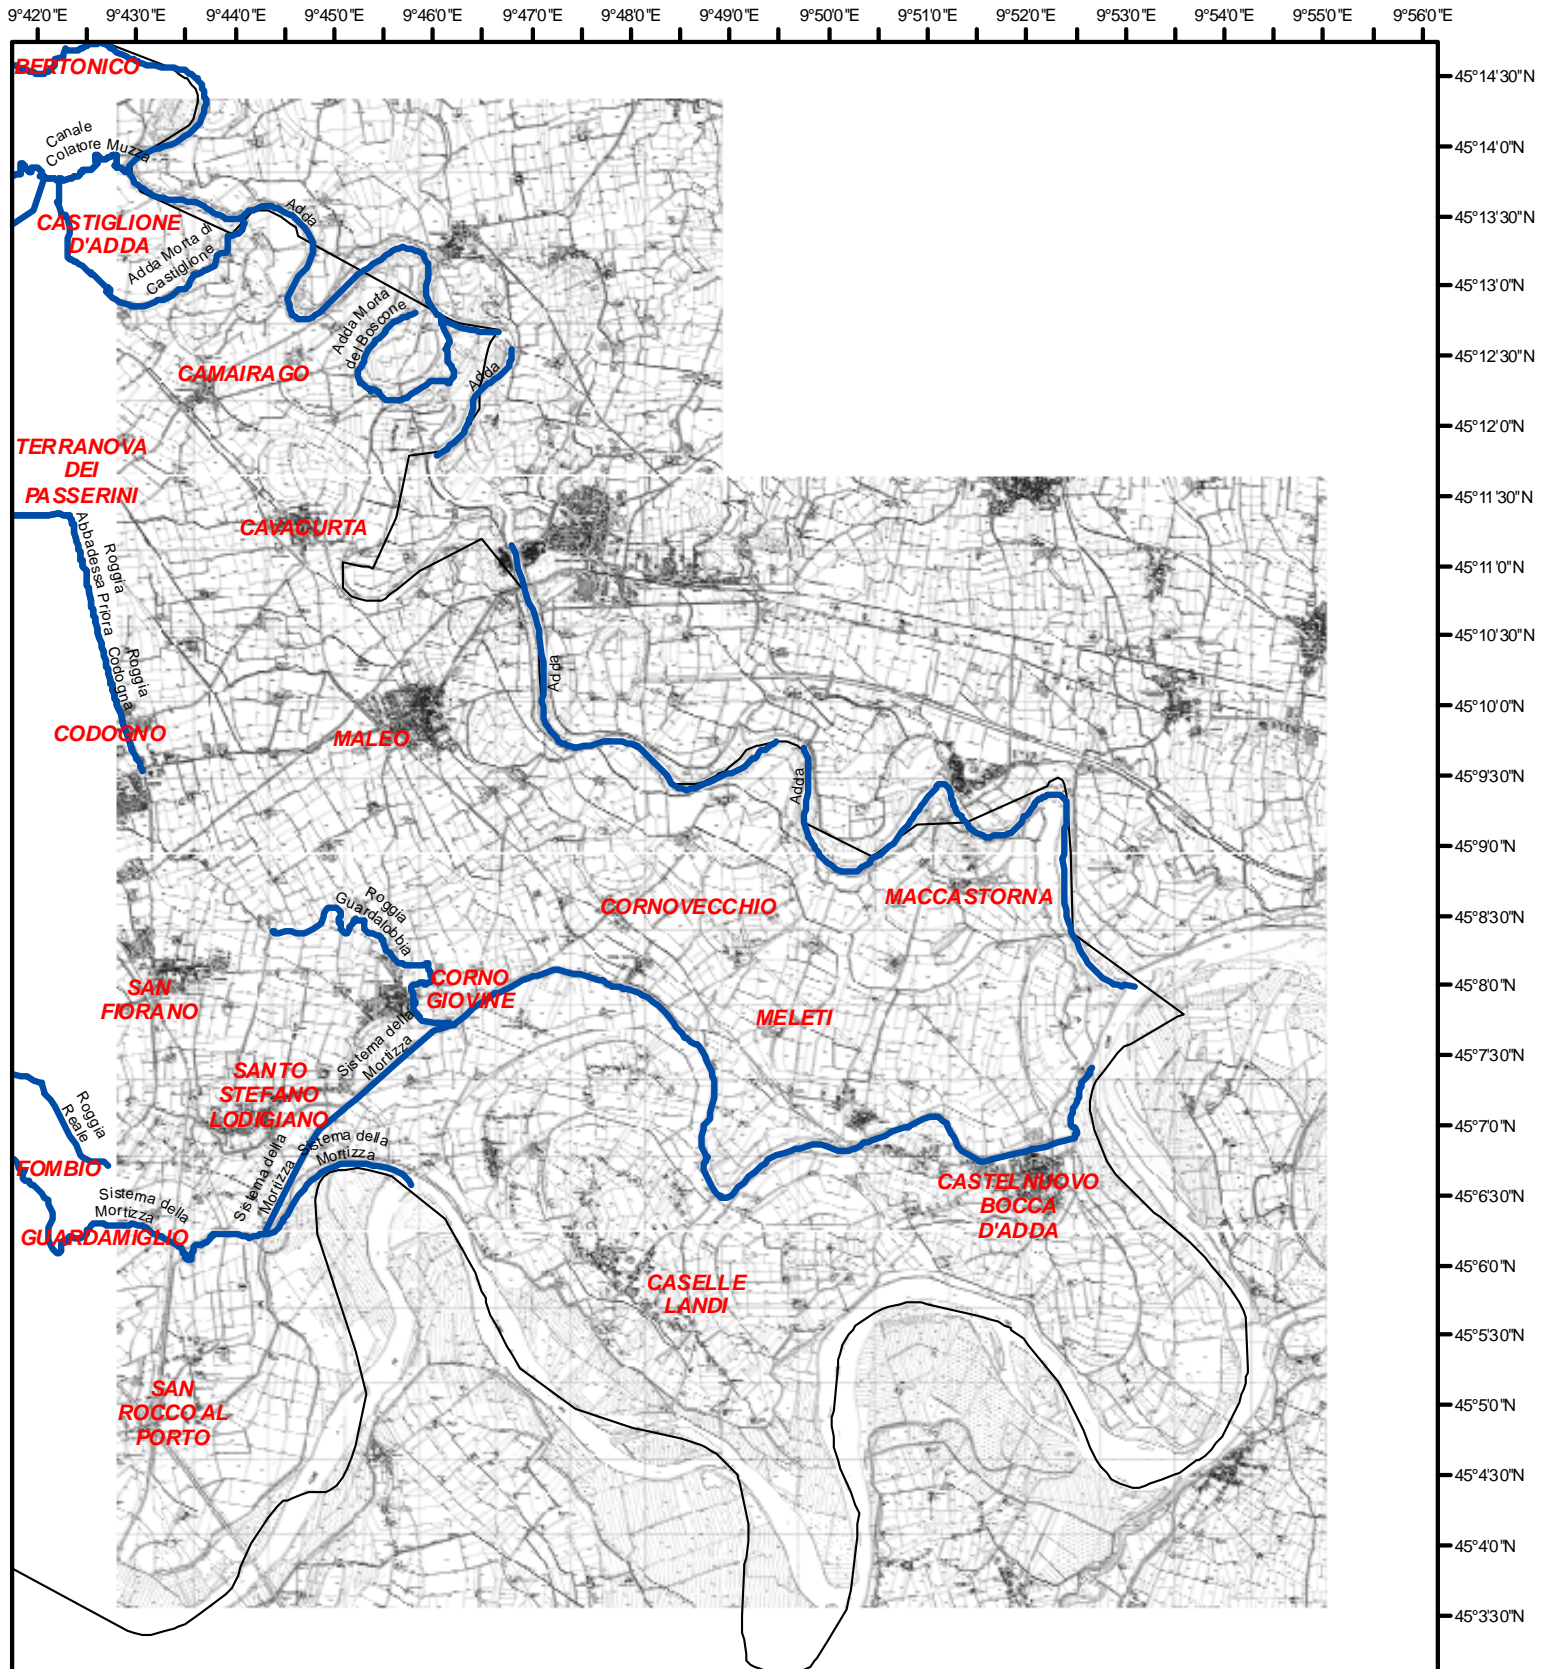

RETICOLO MINORE PROVINCIA DI LODI - Area 5

Legenda

-  ret_minore_LO
-  confine

CTR 10000 Regione Lombardia

Scala 1:100.000